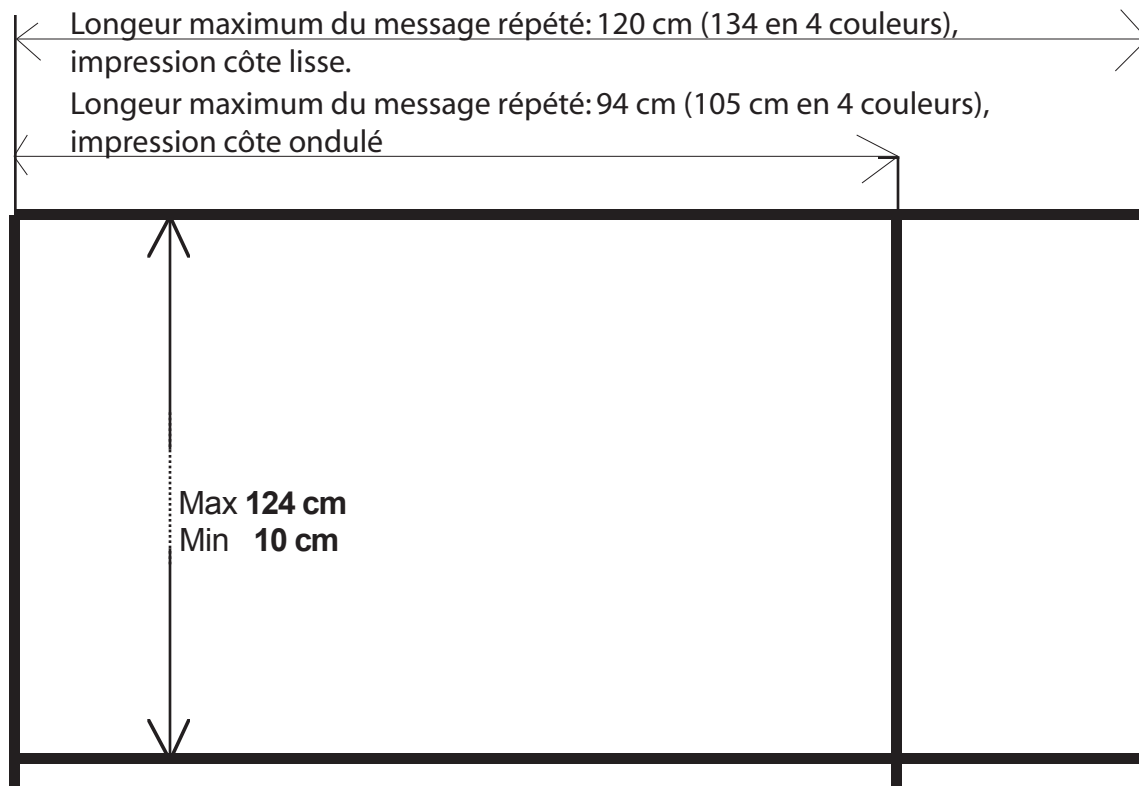

DECOWELL - Spécifications techniques

Dimensions maximales du graphisme (1-6 couleurs)

DECOWELL: spécifications des fichiers graphiques

Impression: **Flexographie**

Résolution: 80 pixels / cm, ou 200 pixels / pouce. 1:1