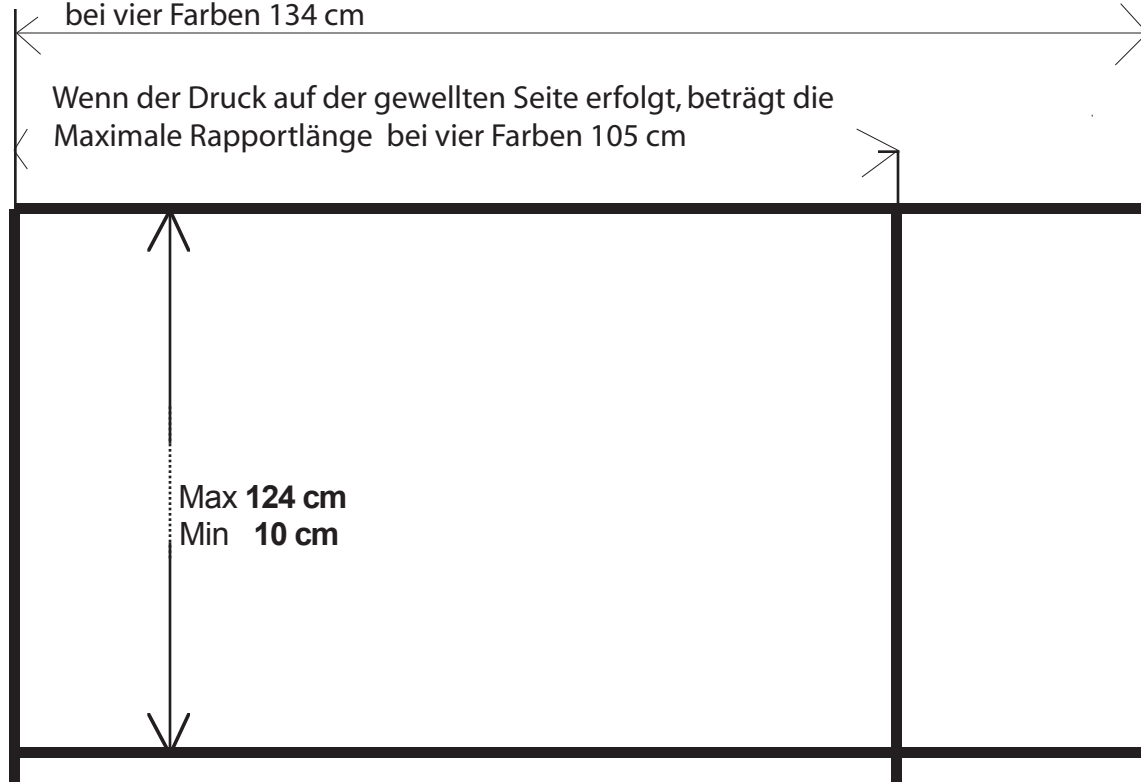

DECOWELL Technische Informationen

Rapportlängen min-max (1-6 Farben)

Wenn der Druck auf der glatten Seite erfolgt, beträgt die Maximale Rapportlänge bei vier Farben 134 cm

Wenn der Druck auf der gewellten Seite erfolgt, beträgt die Maximale Rapportlänge bei vier Farben 105 cm

Spezifikation für DECOWELL Druckvorlagen

Druck: **Flexo**

Auflösung: 80 pixels pro cm. 1:1

Zeilen : Wir drucken 28 Zeilen pro cm.

Programme:

* Illustrator * Photoshop * Art Pro * Free Hand * Quark Xpress * InDesign